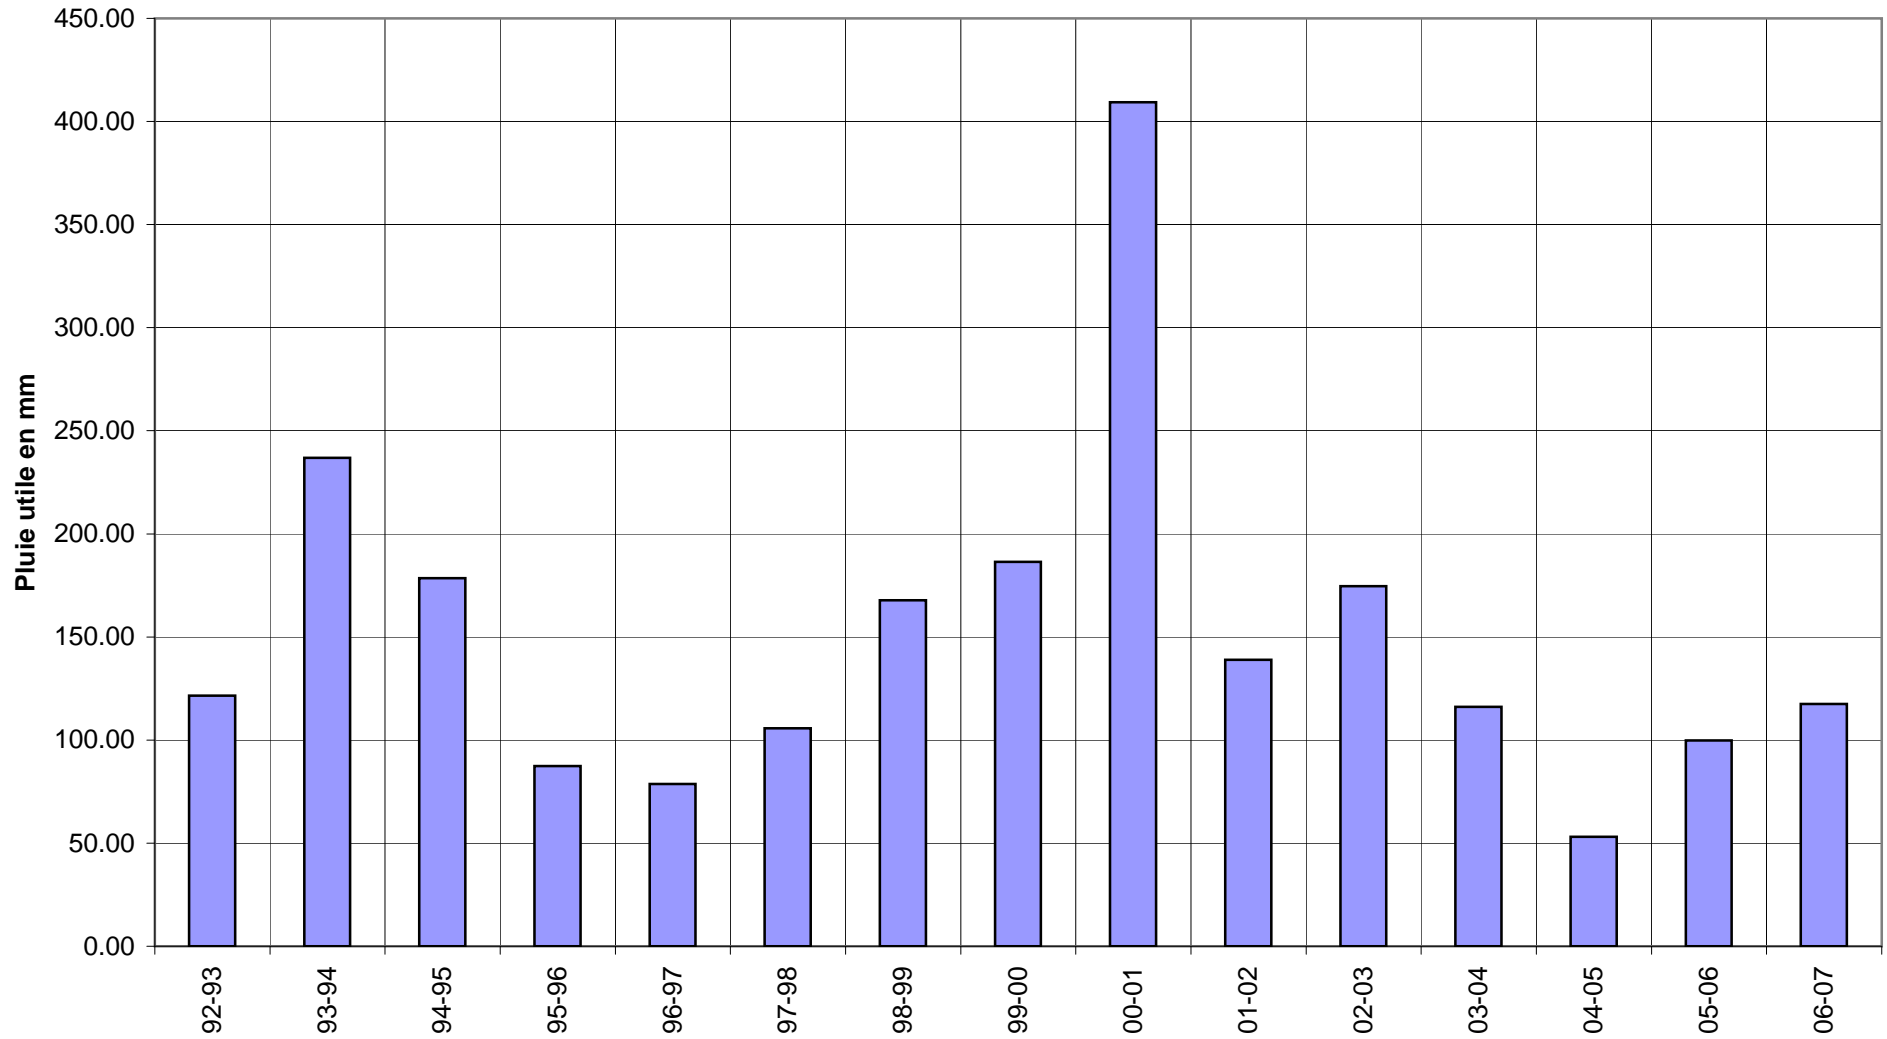

Pluie brute et pluie moyenne mensuelle sur la période 1993-2007 (Flins sur Seine)

### Evolution de la pluie utile par année hydrologique (Flins sur Seine)

## Evolution de la pluie utile par année hydrologique (Flins sur Seine)