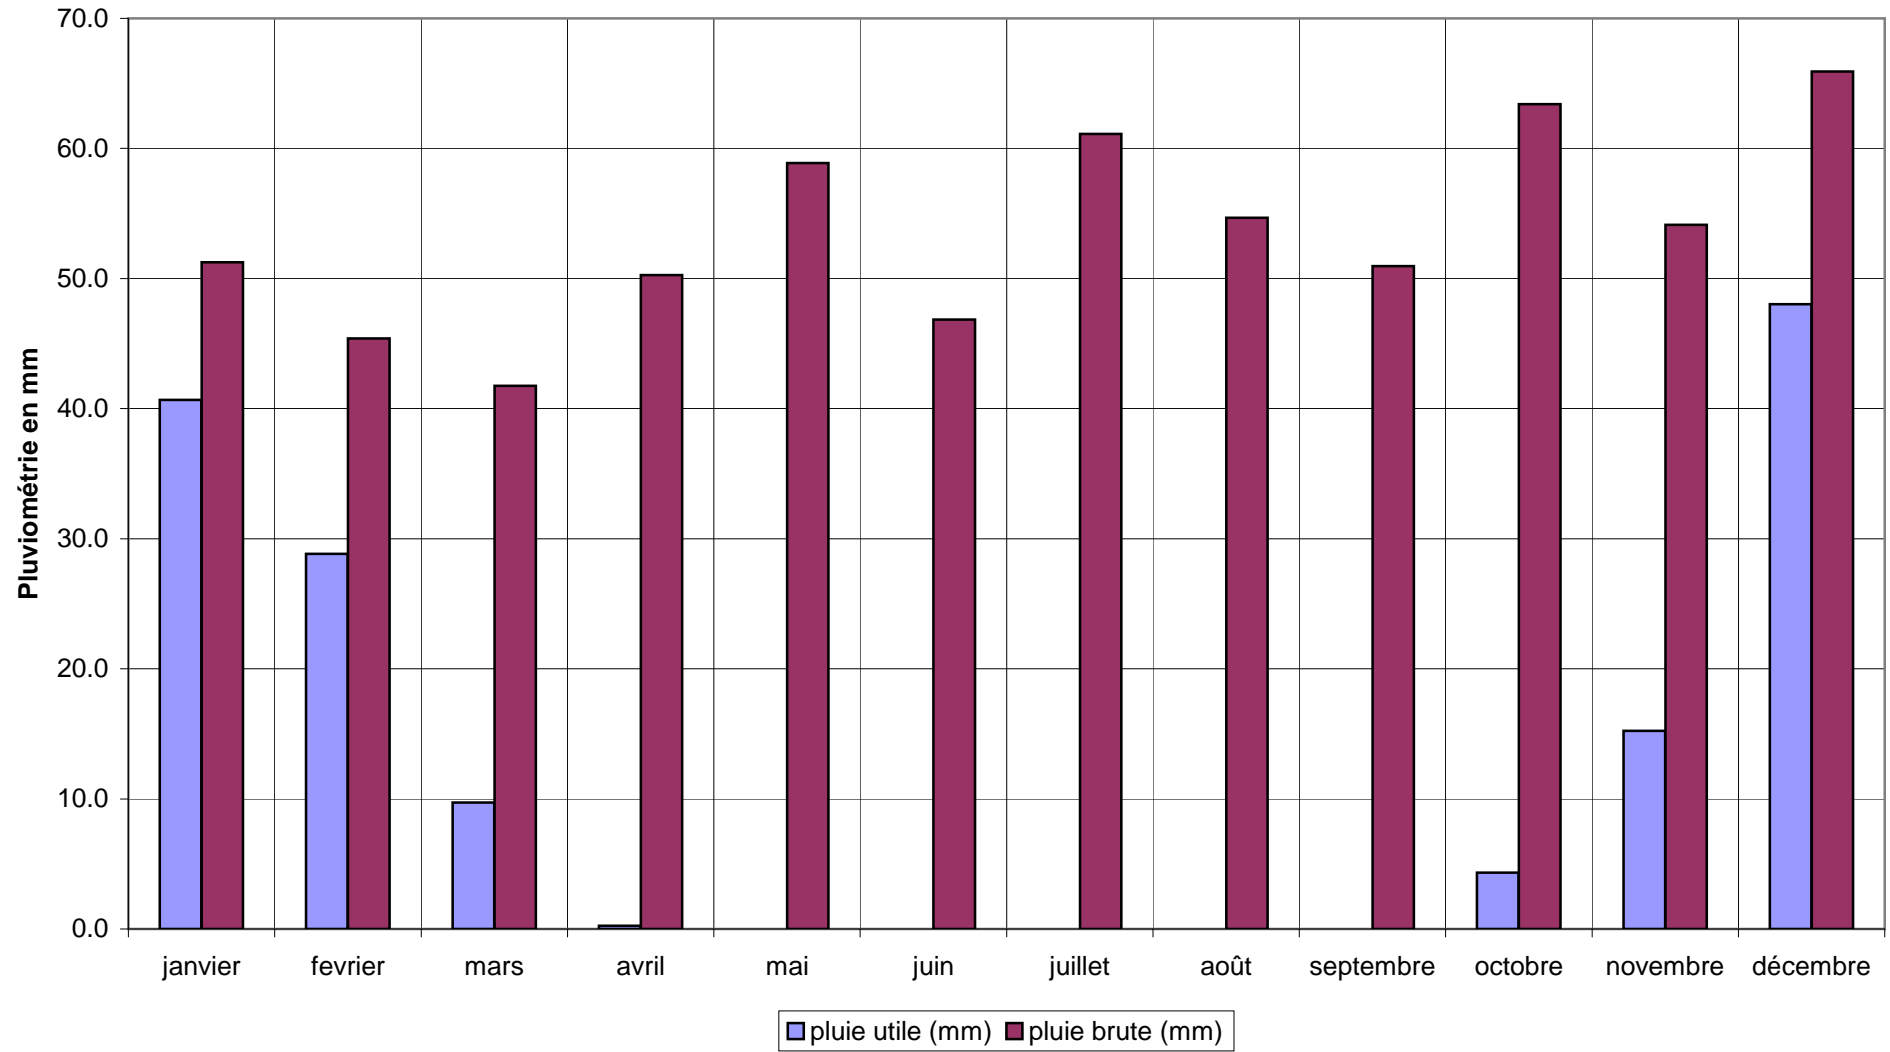

Pluie brute et pluie moyenne mensuelle sur la période 1993-2007 (Flins sur Seine)

### Evolution de la pluie utile par année hydrologique (Flins sur Seine)

## Evolution de la pluie utile par année hydrologique (Flins sur Seine)